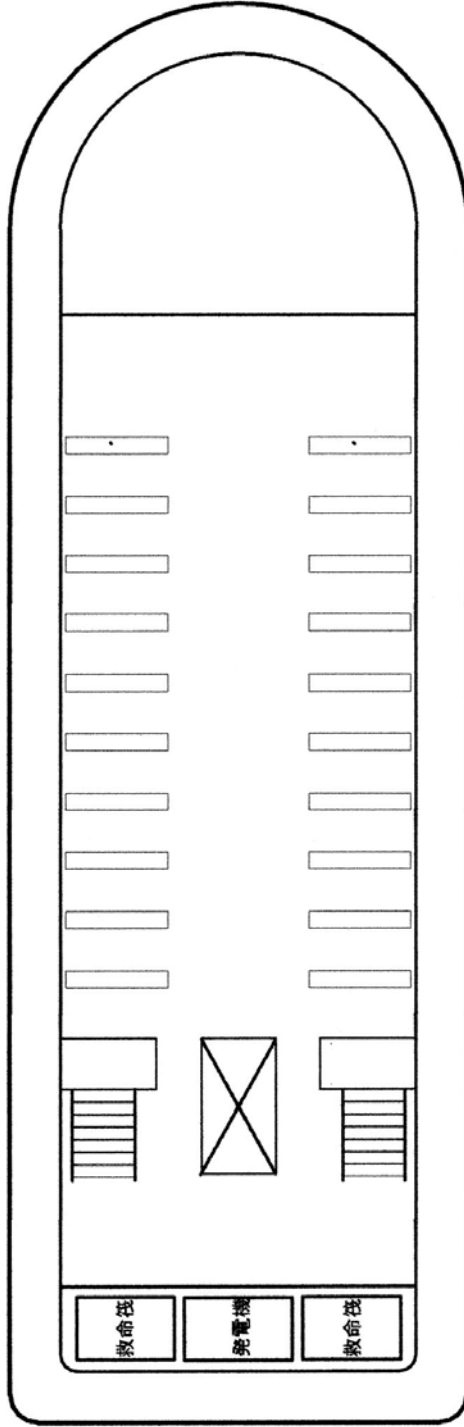

FRONTIER ROOTS

全長 23.8メートル
全幅 6.80メートル

最大定員数 140名
1階固定席 8名掛×12卓 96名
2階固定席 4名掛×20卓 80名

1階テーブル席

No. 1
No. 2
No. 3
No. 4
No. 5
No. 6
No. 7
No. 8
No. 9
No. 10
No. 11
No. 12