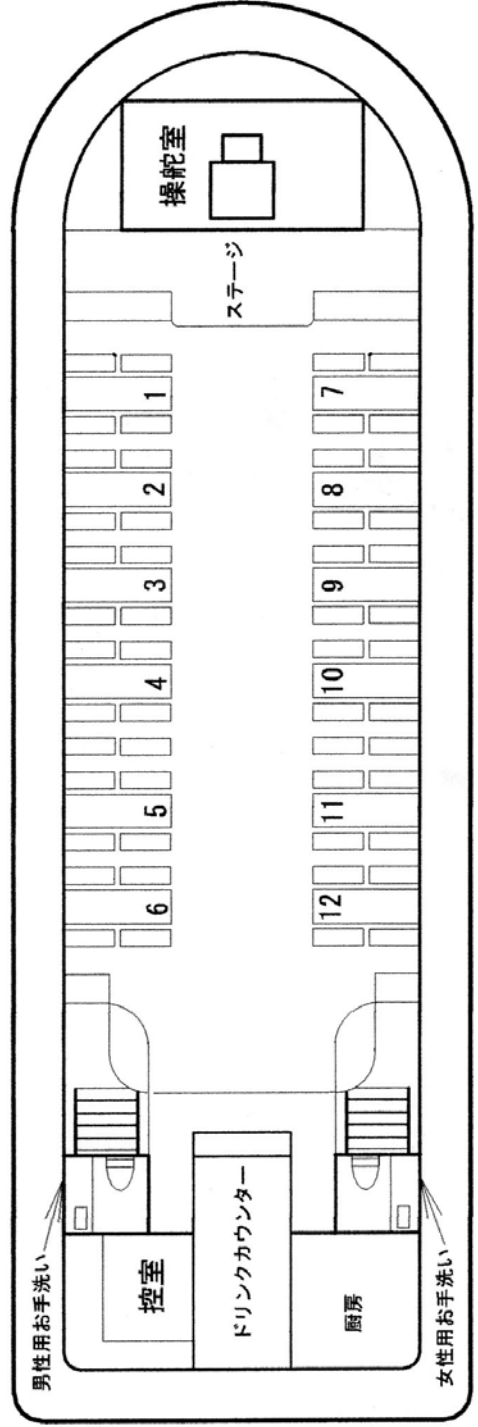

FRONTIER ROOTS

全長 23.8メートル
全幅 6.80メートル

最大定員数 140名
1階固定席 8名掛×12卓 96名
2階固定席 4名掛×20卓 80名

1階テーブル席

No. 1
No. 2
No. 3
No. 4
No. 5
No. 6
No. 7
No. 8
No. 9
No. 10
No. 11
No. 12